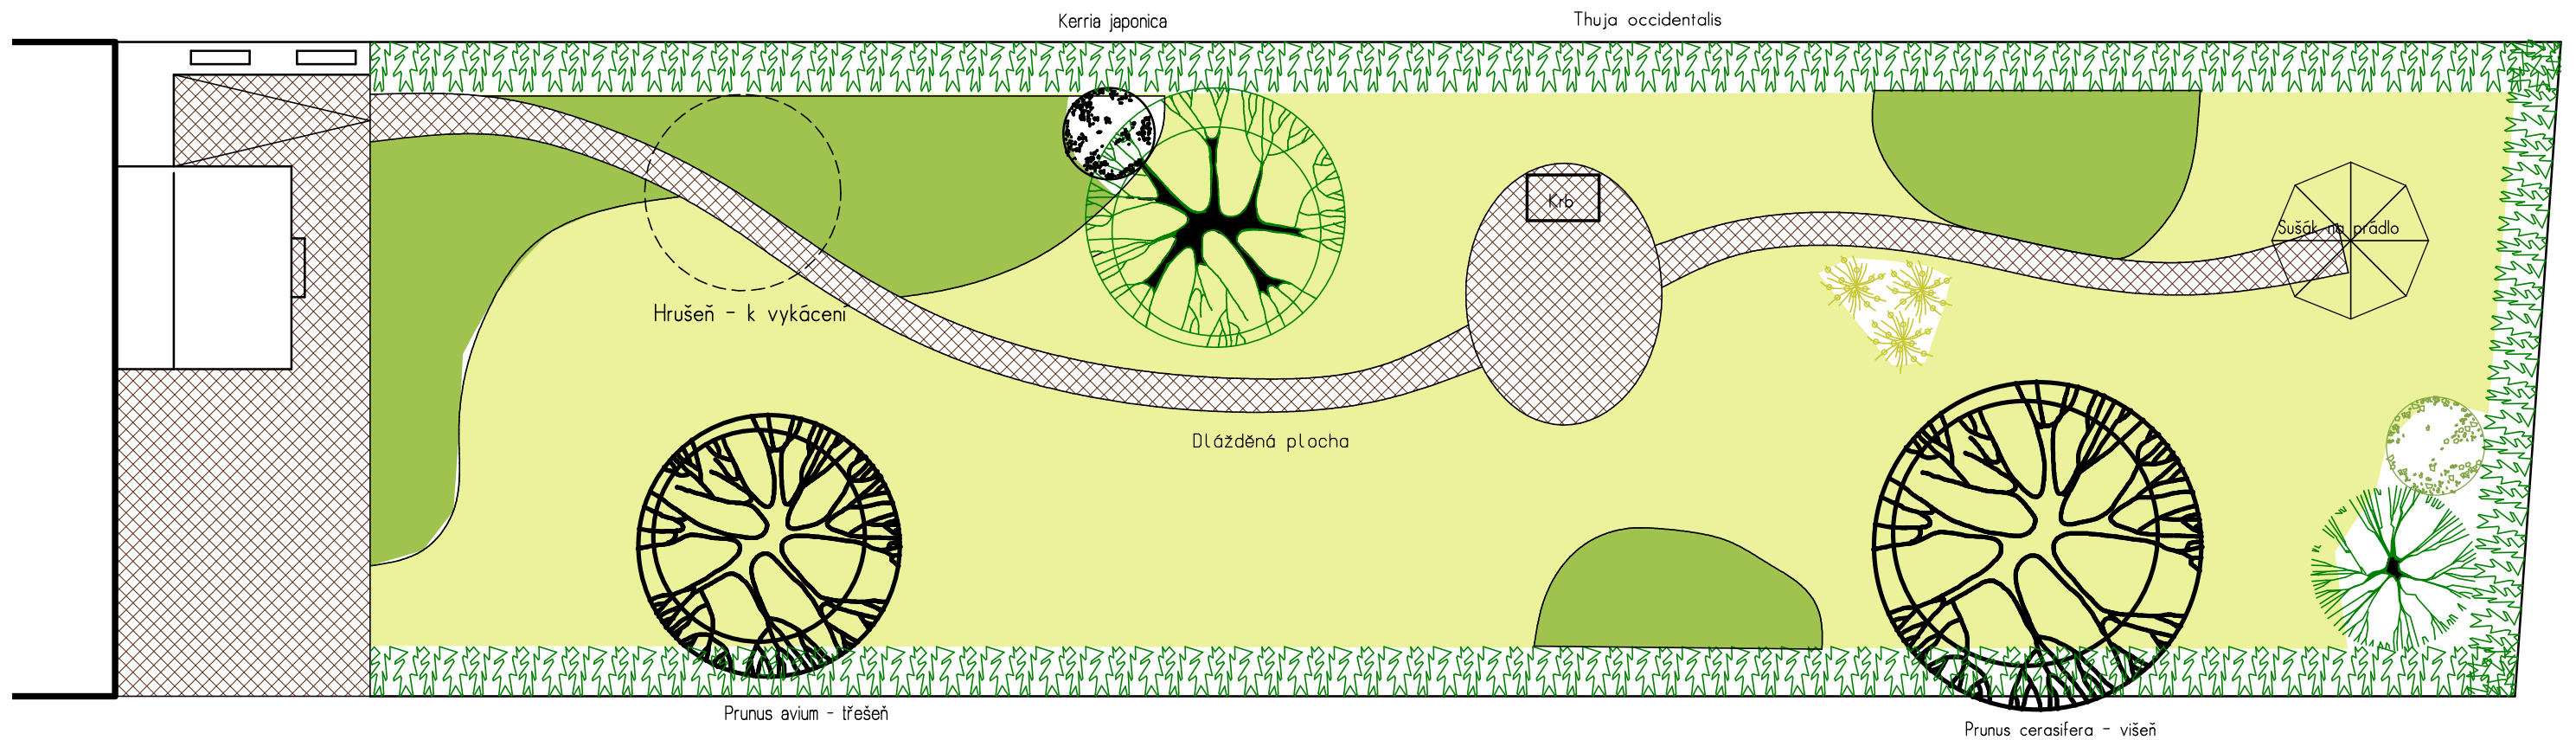

# NÁVRH ŘEŠENÍ ZAHRADY V DRUŽSTEVNÍ ULICI Č.P. 10, STUDIE M 1 100

## LEGENDA

STROM STÁVAJÍCÍ PONECHANÝ

STROM K ODSTRANĚNÍ

JEHLIČNATÝ ŽIVÝ PLOT STAVAJÍCÍ

KEŘ STAVAJÍCÍ

NÁDOBA

STROM LISTNATÝ NAVRŽENÝ

JEHLIČNATÁ DŘEVINA NAVRŽENÁ

KEŘ LISTNATÝ NAVRŽENÝ

TRAVINA NAVRŽENÁ

KEŘÍČKY A TRVALKY NAVRŽENÉ

TRAVNÍK

DLAŽBA - KAMENNÁ MOZAIKA